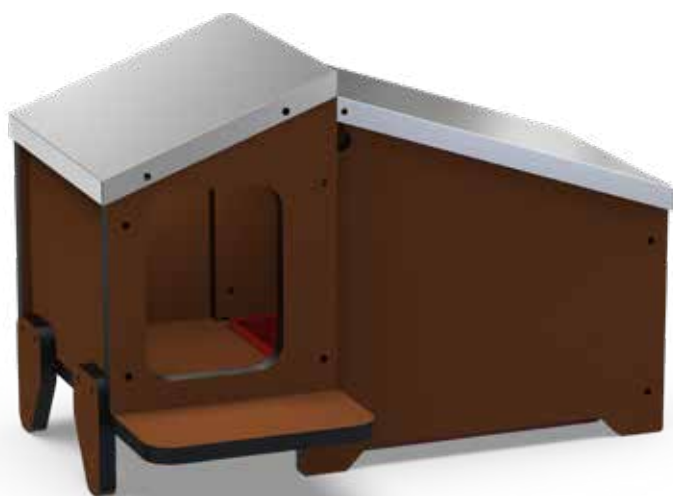

NESTS NIDS

Caseta para patos con nido Casa de pato com ninho

NUEVO
NOVO

1 Departamento

Cod. 30046

✦ cm: 64 x 44 x 44 h.

8 431029 361001

2 Departamentos

Cod. 30047

✦ cm: 64 x 69 x 44 h.

8 431029 361018

Bebederos con depósito Bebedouros com deposito