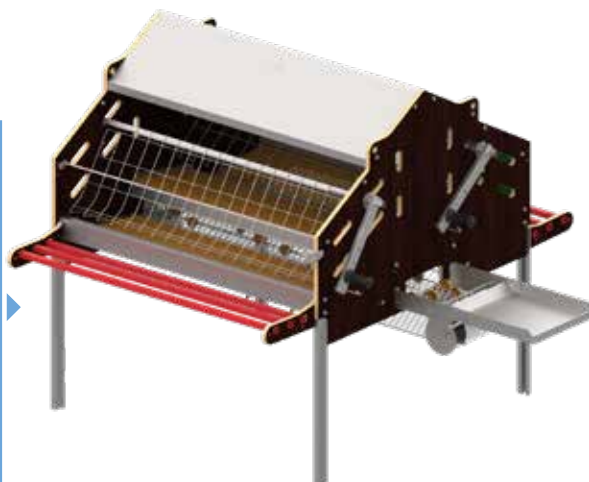

**Slat plástico aves**  
**Cod. 30151**

✦ cm: 120x 60 x 5 h.

**Principio con expulsión**  
**Cod. 30008**

✦ cm: 173 x 179 x 133 h

**Ampliación con expulsión**  
**Cod. 30009**

✦ cm: 124 x 179 x 133 h.

**Sistema expulsor para principio**  
**Cod. 30010**