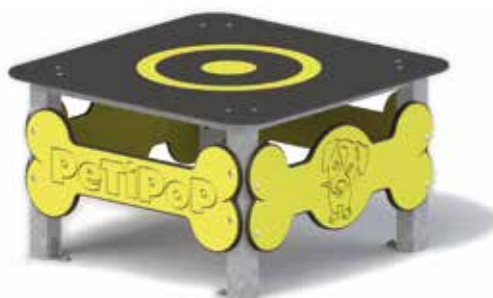

### AGILITY circuito urbano

AGILITY circuito urbano

Mesa/ Mesa

**Cod. 81174**

✦ cm: 90 x 90 x 52 h.

Balancín/ Balancim

**Cod. 81173**

✦ cm: 300 x 30 x 60 h.