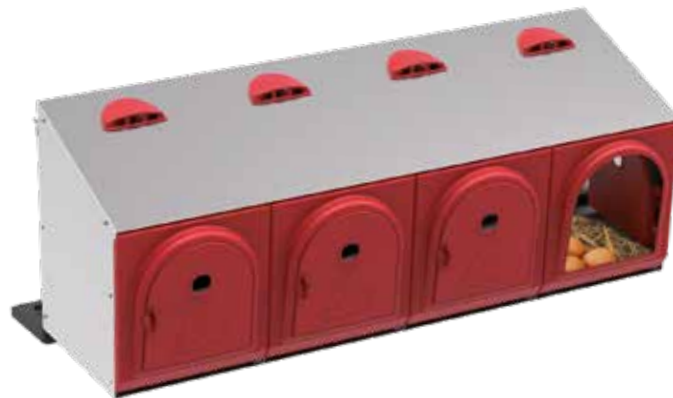

4 Departamentos
Cod. 30938

✦ cm: 104 x 48 x 45 h.