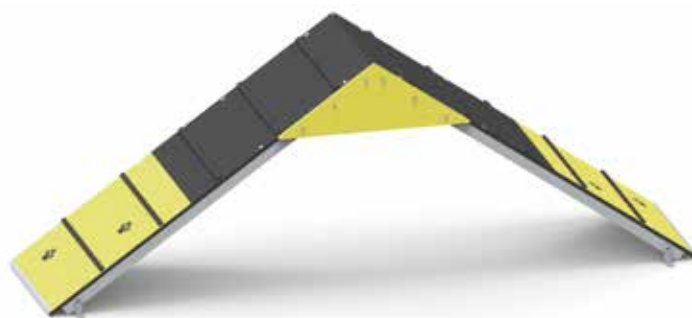

Empalizada/ Paliçada