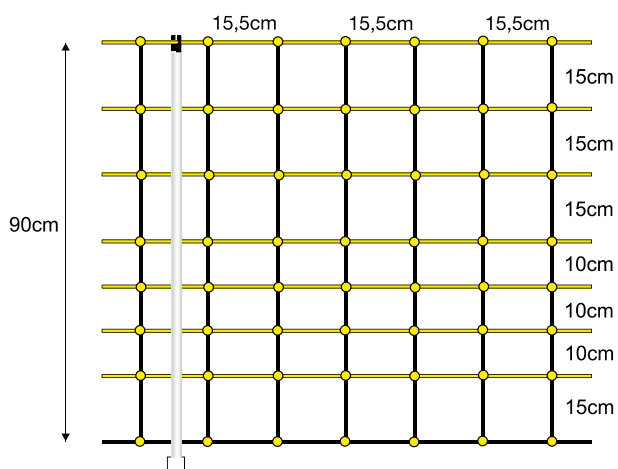

Malla eléctrica ovino 0,90 x 50m

Malha eléctrica ovinos 0,90 x 50m