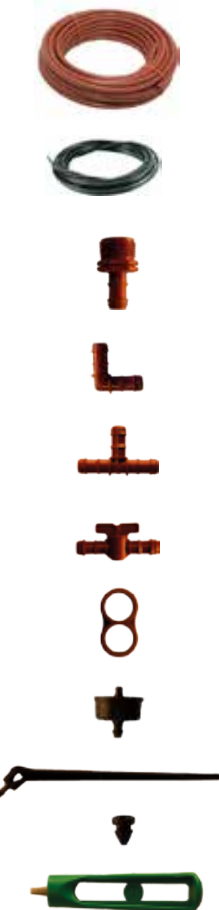

Kit para huerto
Cod. 90882

NUEVO
NOVO