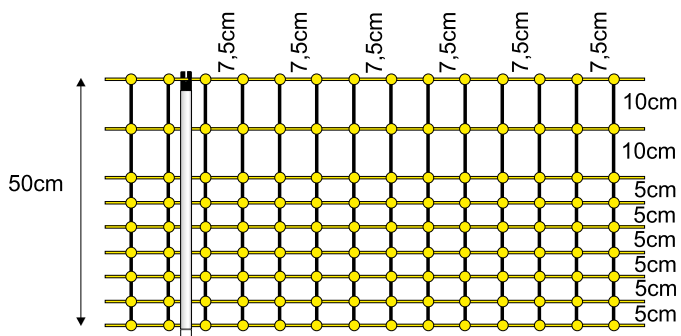

Malla eléctrica conejos 0,50 x 50m

Malha eléctrica coelhos 0,50 x 50m