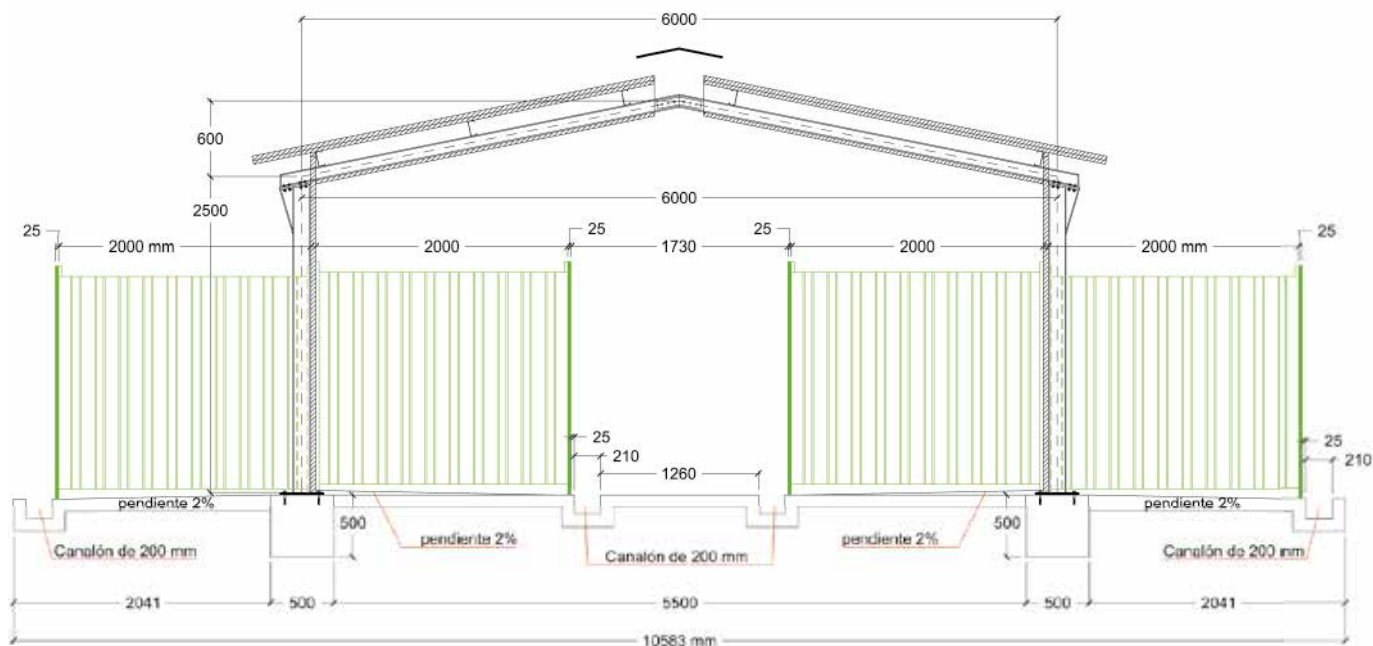

Sección Resid-Dogs Seccion Resid-Dogs

Características Resid-Dogs Características Resid-Dogs

1. Estructura atornillada fabricada en viga IPE galvanizada por inmersión en caliente.
   - Cubierta de panel sándwich (chapa-poliuretano-chapa) de 30 mm. de espesor, con cumbrera móvil para facilitar la ventilación interior.
   - Posibilidad de doble techo interior, para ocultar la estructura.
   - Cerramientos de panel sándwich (chapa-poliuretano-chapa) de 40 mm. de espesor, con ventanas
   - Frontis dotados de puertas de acceso de 1.50 y 0,90 metros de ancho por 2 metros de altura (una en cada piñón).
   - Posibilidad de montar los cerramientos por la parte exterior o interior de los pilares.
   - Salidas al exterior de los animales a través de ventanos de guillotina practicables desde el pasillo central interior.
   - No es necesario fundir placas de anclaje en la zapata perimetral de cimentación, ya que la estructura se fija con anclaje metálico de expansión o anclaje químico.
3. Estructura aparafusada fabricada em viga IPE galvanizada por emersão a quente.
   - Telhado com painel sandwich (chapa-poliuretano-chapa) de 30 mm. de espessura, com cumbreira móvel para facilitar a ventilação interior.
   - Possibilidade de duplo teto interior, para ocultar a estrutura.
   - Laterais com paineis sándwich (chapa-poliuretano-chapa) de 40 mm. de espessura, com janelas de batente co vidro duplo.
   - Frontais dotados com portas de acesso de 1.50 e 0,90 m de largura por 2 metros de altura.
   - Possibilidade de montar os fechos pela parte exterior ou interior dos pilares.
   - Saída dos animais par o exterior através de janelas de guilhotina comandadas desde o passeio central interior.
   - Não é necesario fundir a placa da base da cimentação com a viga cinta. Porque a estrutura "pórticos" sao fixados com bucha química ou encaiche metálico de expansão.