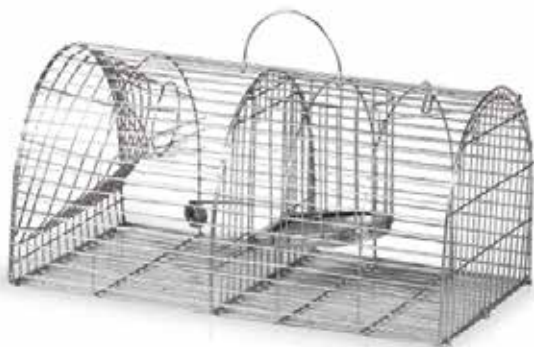

Multicaptura 2 departamentos

Cod. 90263

✦ cm: 40 x 22 x 19 h.