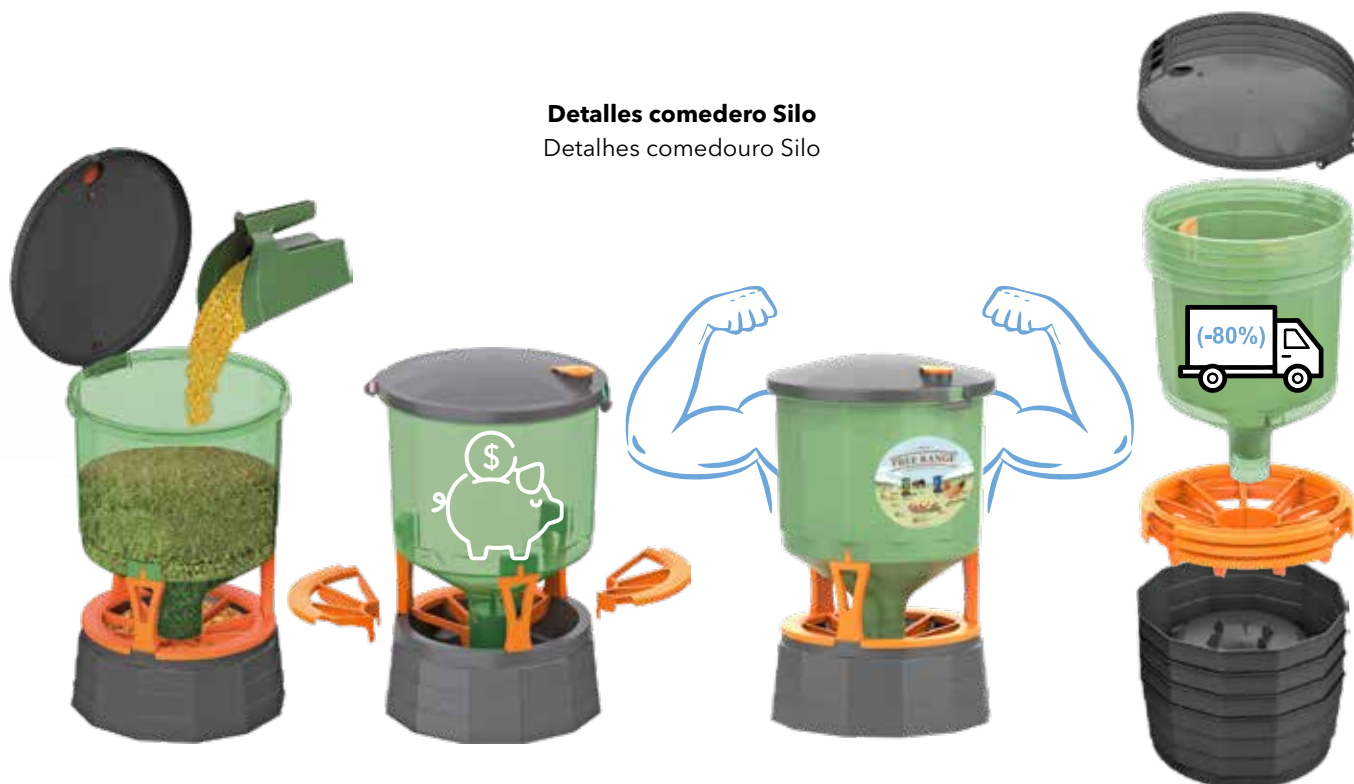

Detalhes comedouro Silo

**Comedero Silo Free-Range con patas**  
Comedouro Silo Free-Range com pernas

**NUEVO  
NOVO**

21 kg. / 35 L. x24

✦ Ø: 39,5 x 62,5 h.

**Cod. 30014**

4 Ud.

**Cod. 30032**