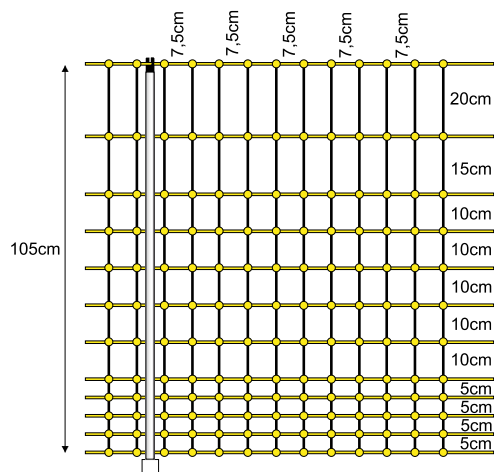

Malla eléctrica aves 1,05 x 50m

Malha eléctrica aves 1,05 x 50m