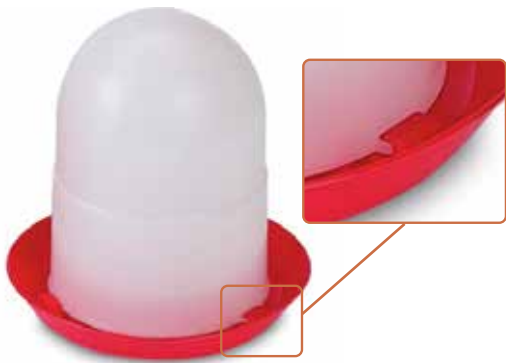

## Pulpitillo telescópico Suporte telescópico

Redondo

Cod. 70674

✦ Altura max. 167  
✦ Plegado 98 cm.

Bastón

Cod. 70675

✦ Altura max. 155  
✦ Plegado 100 cm.

**Comedero 1ª edad**  
Comedouro 1ª idade