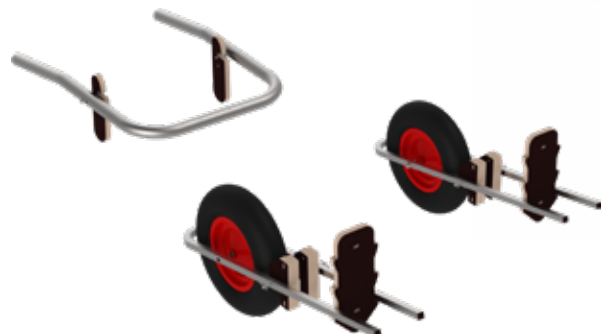

Kit desplazamiento

Cod. 30968