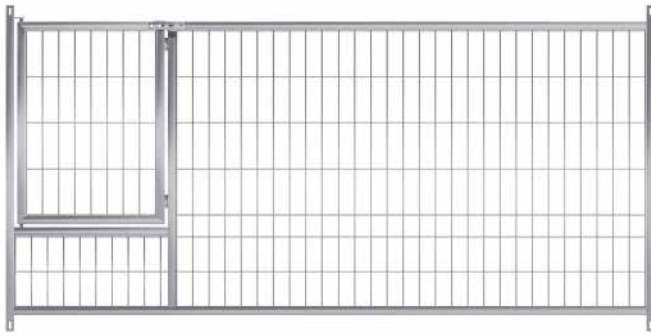

Boxes cachorros
Boxes cachorros

Frente malla con puerta

Cod. 70404

✦ cm: 150 x 100 h.

Cod. 70405

✦ cm: 200 x 100 h.