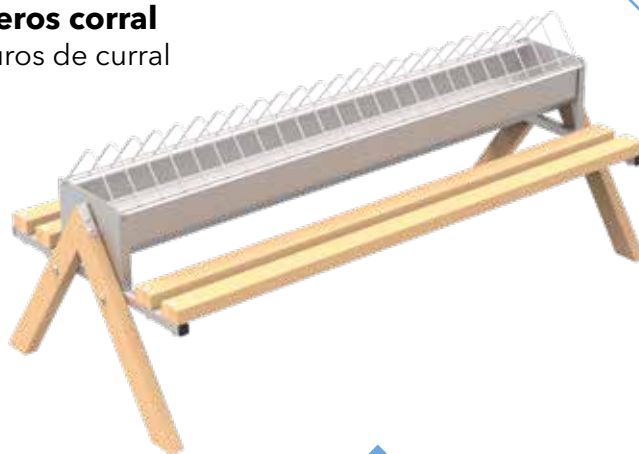

Con patas
Cod. 30691

60 cm. x15

✦ cm: 61 x 55 x 59,5 h.

Con patas
Cod. 30693

120 cm. x30

✦ cm: 125 x 55 x 59,5 h.