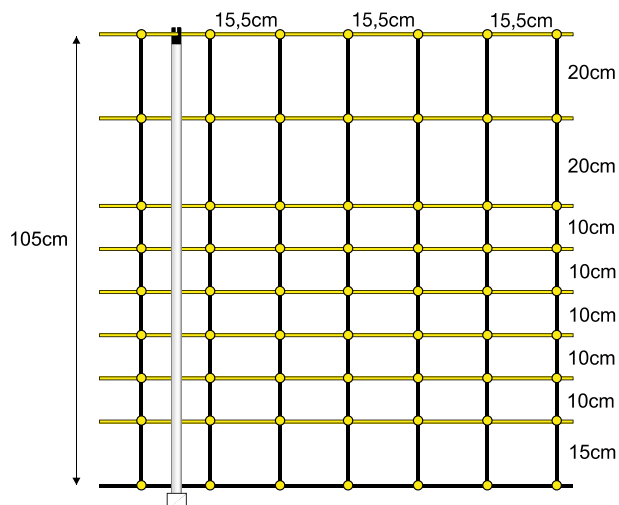

Malla eléctrica cabras 1,05 x 50m

Malha eléctrica cabras 1,05 x 50m