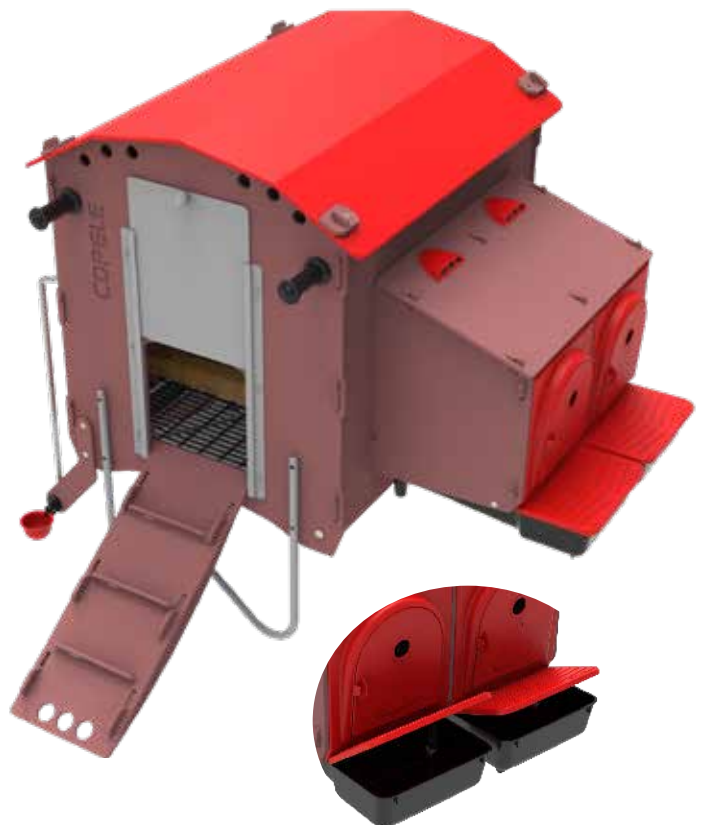

✦ cm: 113 x 82 x 87 h.

**Gallineros móvil Red Roof**  
Gallineros móvil Red Roof

**NUEVO**  
**NOVO**

**Pequeño**  
**Cod. 31213**

**Mediano**  
**Cod. 31215**

**Grande**  
**Cod. 31217**

**Gallineros "Red Roof" fijos**  
Instalações fixas de aviários "Red Roof"