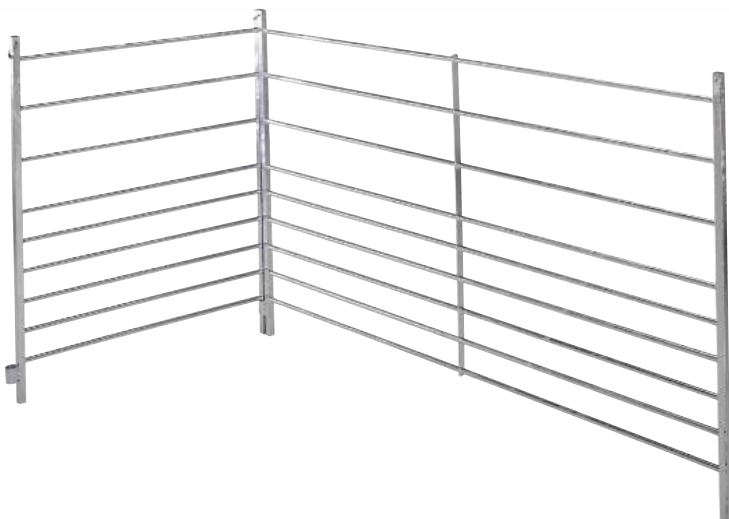

Valla telera Baia ovelhas

Valla pintada

Baia pintada

1 x 1 m.

Cod. 50514

1 x 1,20 m.

Cod. 50574

2 x 1 m.

Cod. 50513

2 x 1,20 m.

Cod. 50572

2 x 1 m. con gatera

Cod. 50518

Valla galvanizada

Baia galvanizada

1 x 1,20 m.

Cod. 50602

2 x 1,20 m.

Cod. 50601