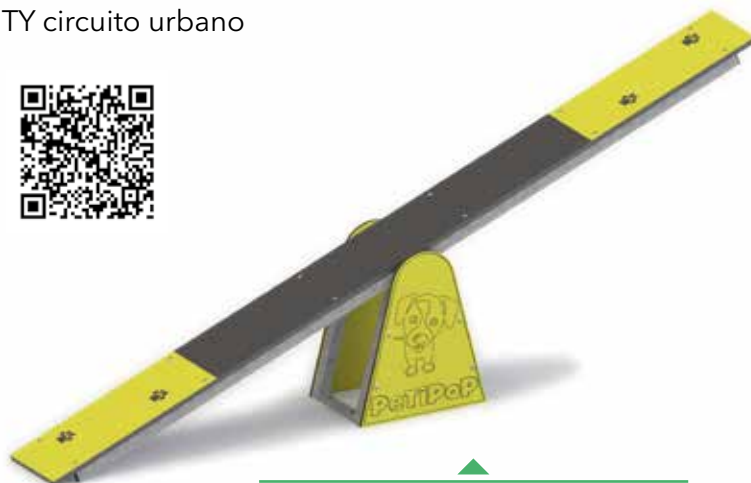

### AGILITY circuito urbano

AGILITY circuito urbano

Mesa/ Mesa

**Cod. 81174**

✦ cm: 90 x 90 x 52 h.

Balancín/ Balancim

**Cod. 81173**

✦ cm: 300 x 30 x 60 h.