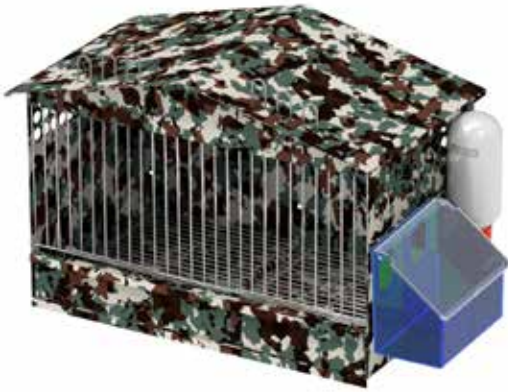

JAULAS GAIOLAS

Jaulas perdices Gaiolas perdizes

1 Departamento - Galvanizada

Cod. 70431

✦ cm: 52,5 x 31 x 36 h.