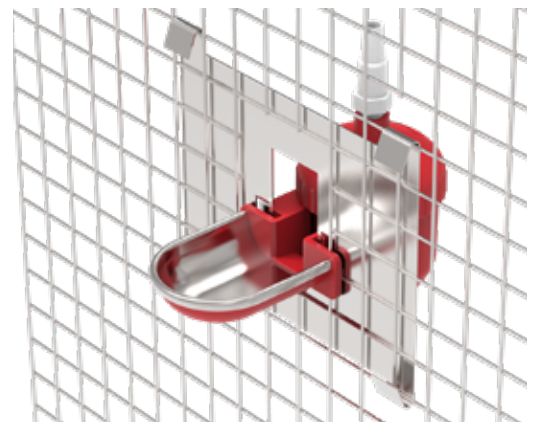

cm: 12 x 12

i No incluye bebedero