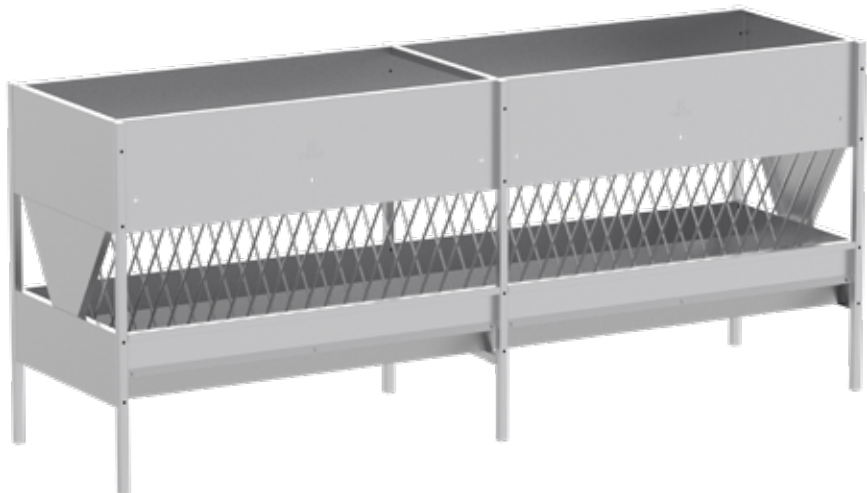

BEBEDEROS BEBEDOUROS

Forrajera ovejas 1,20 m FORAGEIRA ovelhas 1,20 m

**NUEVO
NOVO**

Principio

Cod. 50623

83,8 kg. / 140 L.

✦ cm: 118,5 x 65,5 x 100 h.

Ampliación

Cod. 50624

83,8 kg. / 140 L.

✦ cm: 118,5 x 65,5 x 100 h.