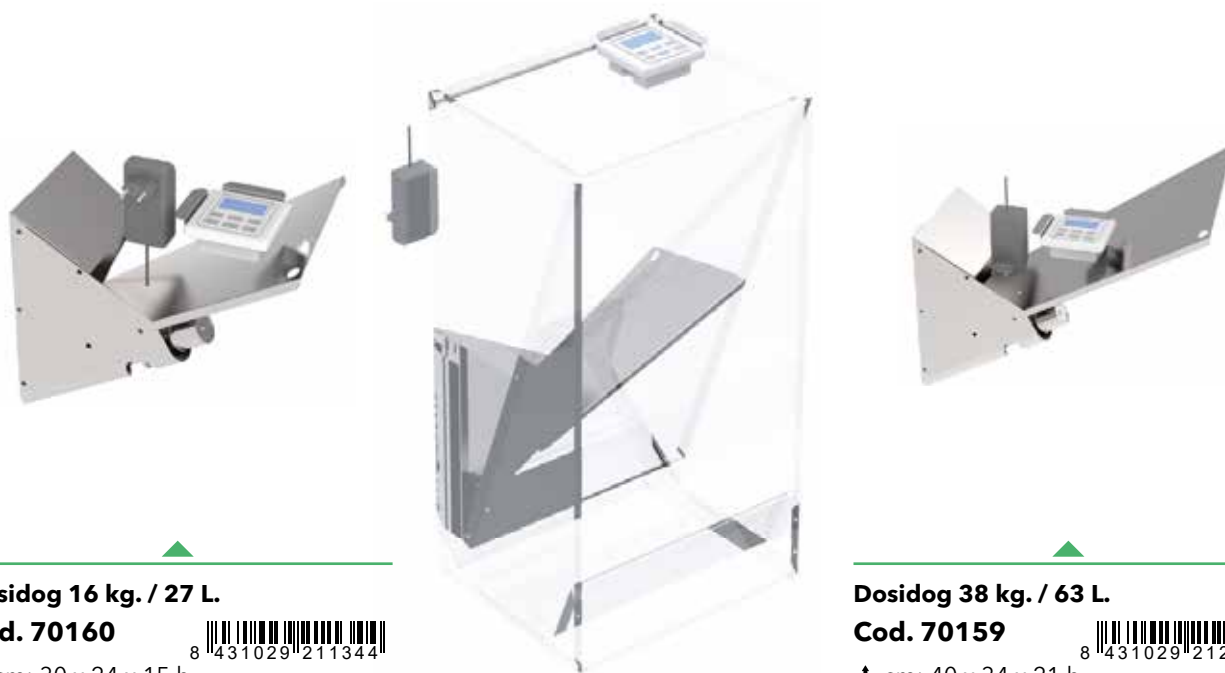

Automatismo Dosidog
Automatismo Dosidog

Dosidog 16 kg. / 27 L.

Cod. 70160

✦ cm: 30 x 24 x 15 h.

Dosidog 38 kg. / 63 L.

Cod. 70159

✦ cm: 40 x 34 x 21 h.