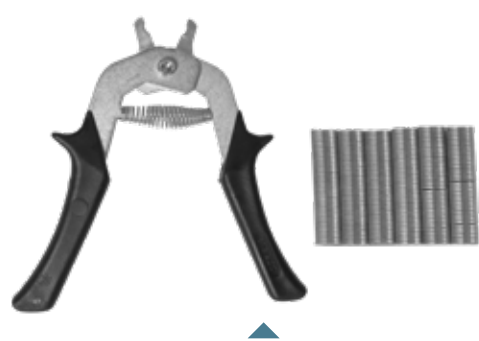

✦ Ø: 2,20 + 2,70 mm.

i Luz 22,80 mm.

**Grapadoras**  
Grampeadoras

**Grapadora manual Eco**  
**Cod. 30697**

**Grapadora manual Eco + 222 Grapas**  
**Cod. 30777**

**Grapadora Eco con cargador**  
**Cod. 30810**