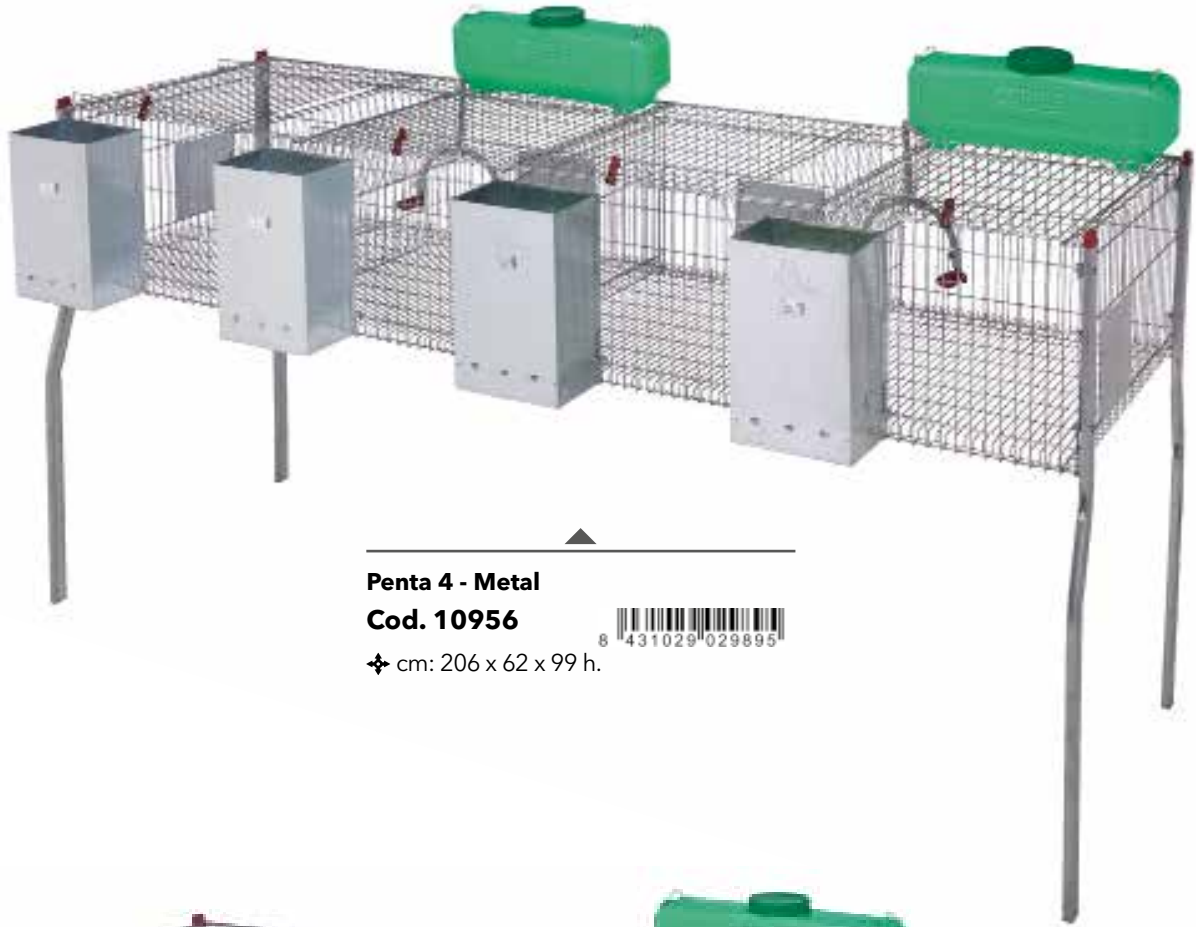

**Penta 4 Plástico - 2 Dptos.**

**Cod. 10961**

✦ cm: 206 x 62 x 99 h.

**Línea Penta**  
Linha Penta

**Penta 4 - Metal**  
**Cod. 10956**

✦ cm: 206 x 62 x 99 h.

**Penta 4 Metal - 2 Dptos.**  
**Cod. 10962**

✦ cm: 206 x 62 x 99 h.