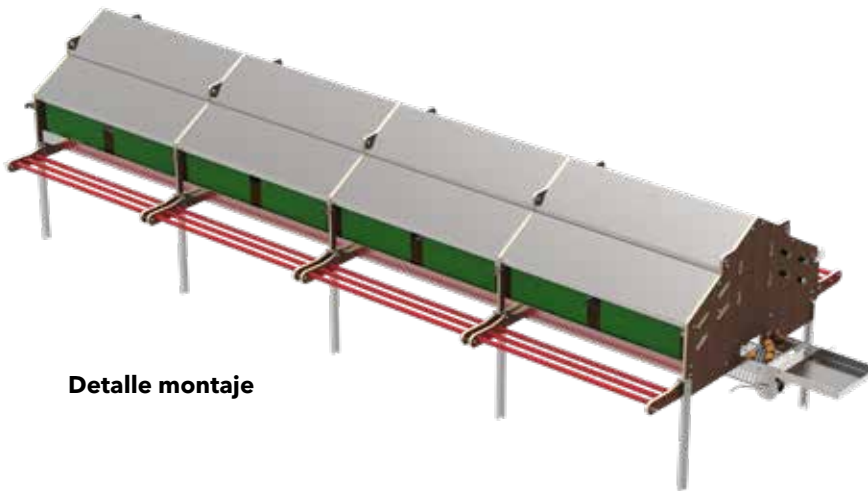

✦ cm: 124 x 179 x 133 h. x120

**Aseladero nocturno**  
**Cod. 30848**

**Principio**  
**Cod. 30846**

✦ cm: 173 x 179 x 133 h. x120

**Ampliación**  
**Cod. 30847**

✦ cm: 124 x 179 x 133 h. x120

**Detalle montaje**