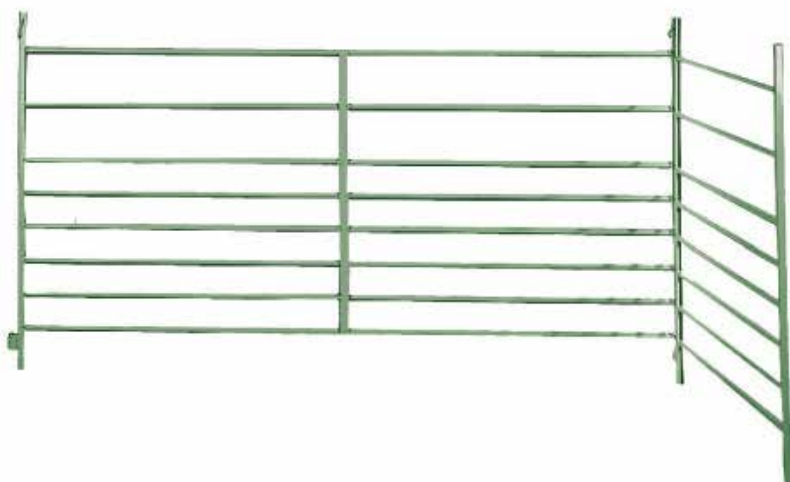

Valla telera Baia ovelhas

Valla pintada

Baia pintada

1 x 1 m.

Cod. 50514

1 x 1,20 m.

Cod. 50574

2 x 1 m.

Cod. 50513

2 x 1,20 m.

Cod. 50572

2 x 1 m. con gatera

Cod. 50518

Valla galvanizada

Baia galvanizada

1 x 1,20 m.

Cod. 50602

2 x 1,20 m.

Cod. 50601