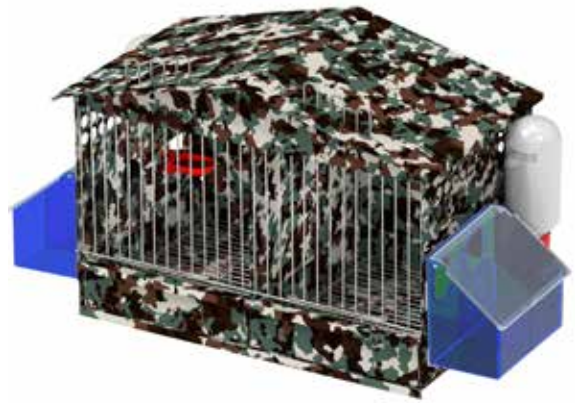

## Jaulas perdices Gaiolas perdizes

1 Departamento - Galvanizada

Cod. 70431

✦ cm: 52,5 x 31 x 36 h.

2 Departamentos - Galvanizada

Cod. 70706

✦ cm: 52,5 x 31 x 36 h.