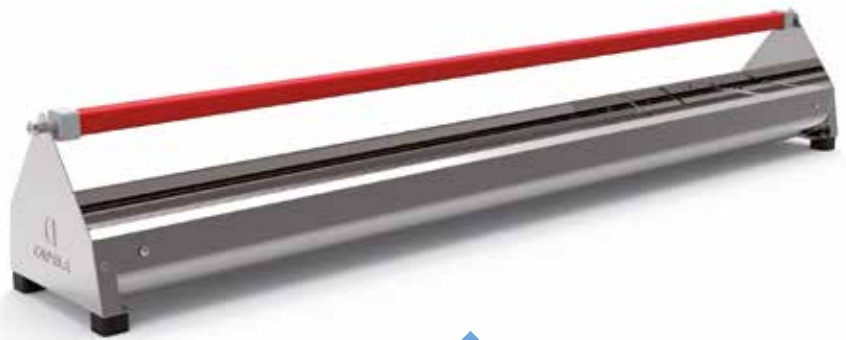

Rejilla estrecha  
Cod. 30307

1 m.

✦ cm: 100 x 10 x 13 h.

4 Ud.

**Comederos con molinete**  
Comedouro com barra giratória

Chapa galvanizada  
Cod. 30791

61 cm.  x15

✦ cm: 61 x 19 x 19,5 h.

Chapa galvanizada  
Cod. 30792

122 cm.  x30

✦ cm: 122 x 19 x 19,5 h.

Acero inoxidable  
Cod. 30793

61 cm.  x15

✦ cm: 61 x 19 x 19,5 h.

Acero inoxidable  
Cod. 30794

122 cm.  x30