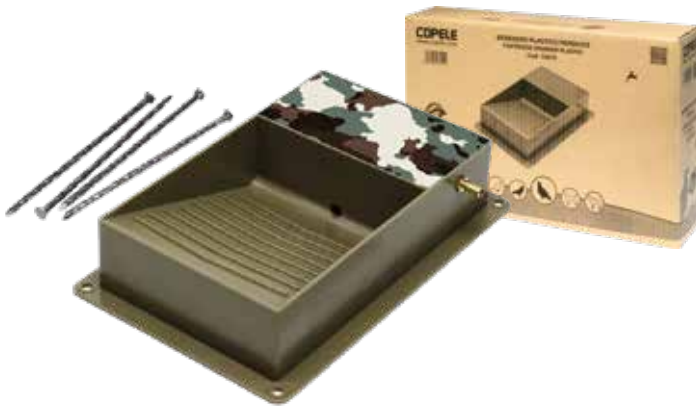

Bebederos campo
Bebedouros campo

Plástico - Baja presión

Cod. 70670

✦ cm: 36,5 x 23,5 x 8 h.