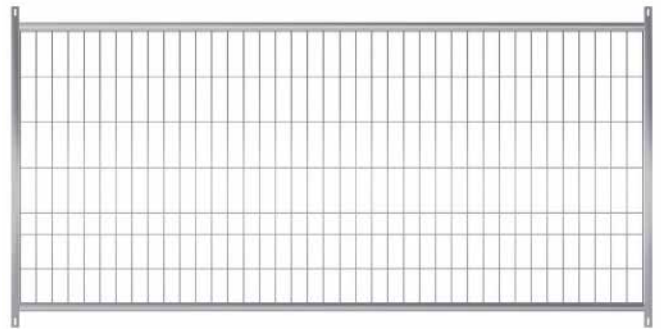

✦ cm: 200 x 100 h.

**Lateral malla**

**Cod. 70402**

✦ cm: 150 x 100 h.

**Cod. 70403**

✦ cm: 200 x 100 h.

**Frente sandwich con puerta**

**Cod. 71211**