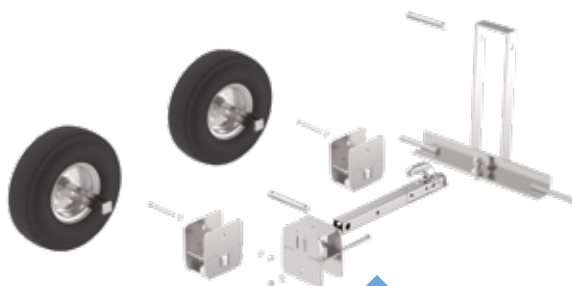

✦ metros: 6 x 15 x 1,8 h.

**Kit enganche + ruedas**

Kit enganche + rodas

**Para corral de 30 m<sup>2</sup>**

**Cod. 30107**

8 431029 052145

**Para corral de 60 y 90 m<sup>2</sup>**

**Cod. 30152**