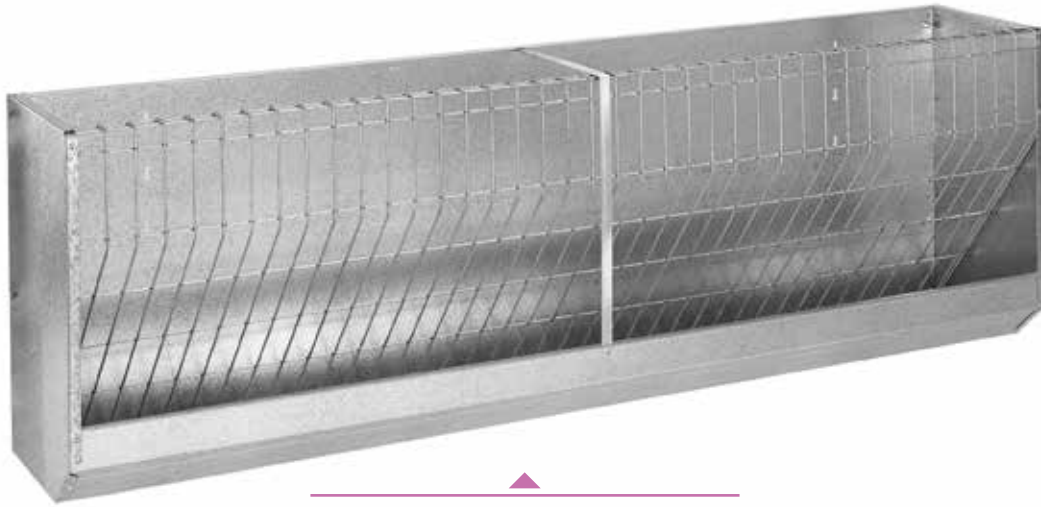

FORRAJERAS FORRAGEIRAS

Forrajera pared mod. 78
Forrageira parede mod. 78

2 m.
Cod. 50509
✦ cm: 200 x 37 x 64 h.