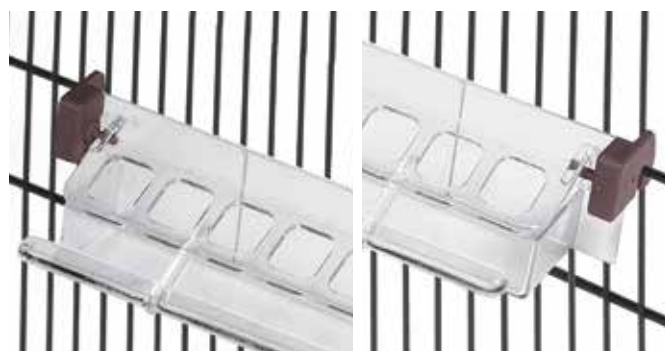

Comedero plástico pajarera con rejilla

Comedouro plástico gaiola com furos

Comedero plástico pajarera con rejilla
Cod. 90632

cm: 34 x 8 x 5 h.

10 Ud.

Juego enganches comedero interior
Cod. 90633

10 Ud.