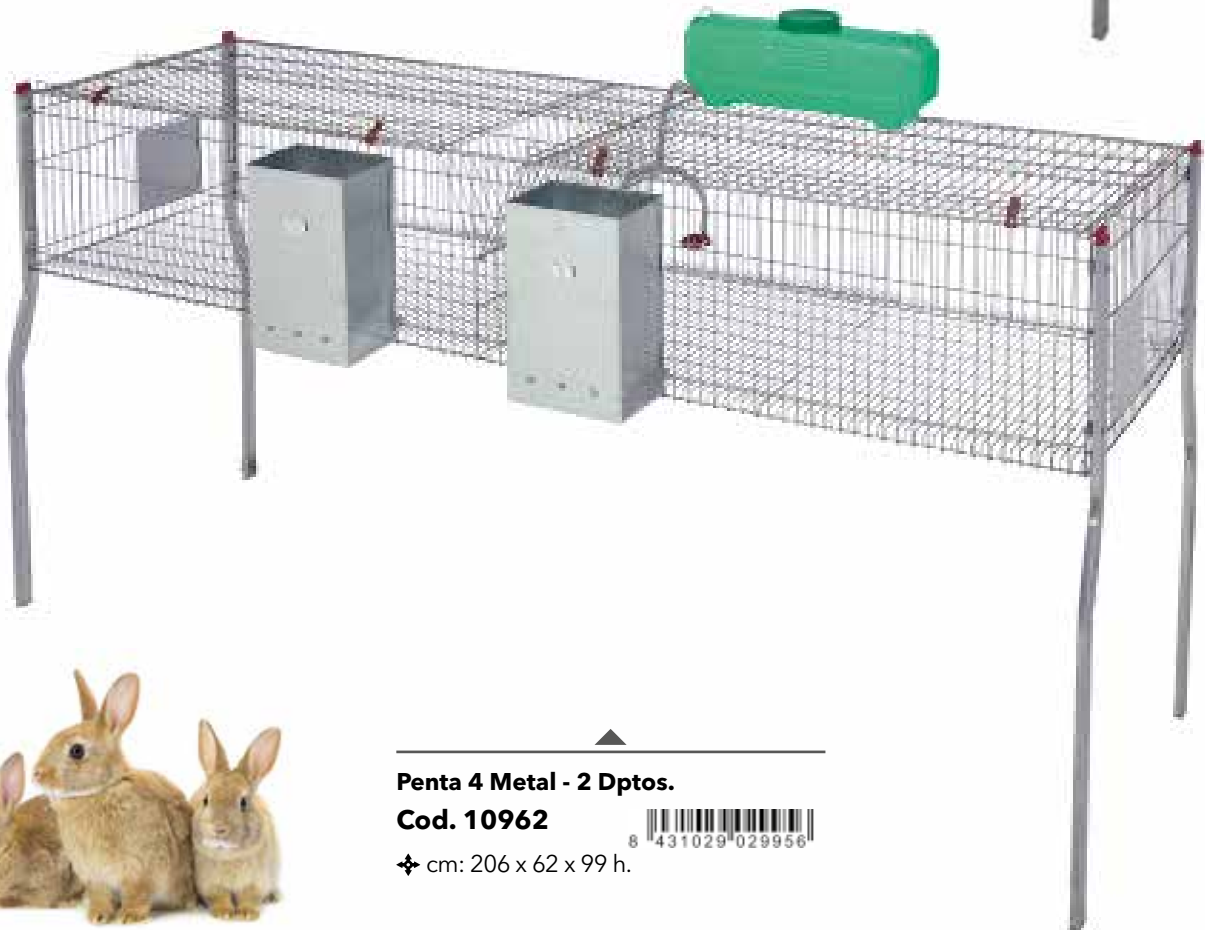

**Penta 4 Plástico - 2 Dptos.**

**Cod. 10961**

✦ cm: 206 x 62 x 99 h.

**Línea Penta**  
Linha Penta

**Penta 4 - Metal**  
**Cod. 10956**

✦ cm: 206 x 62 x 99 h.

**Penta 4 Metal - 2 Dptos.**  
**Cod. 10962**

✦ cm: 206 x 62 x 99 h.